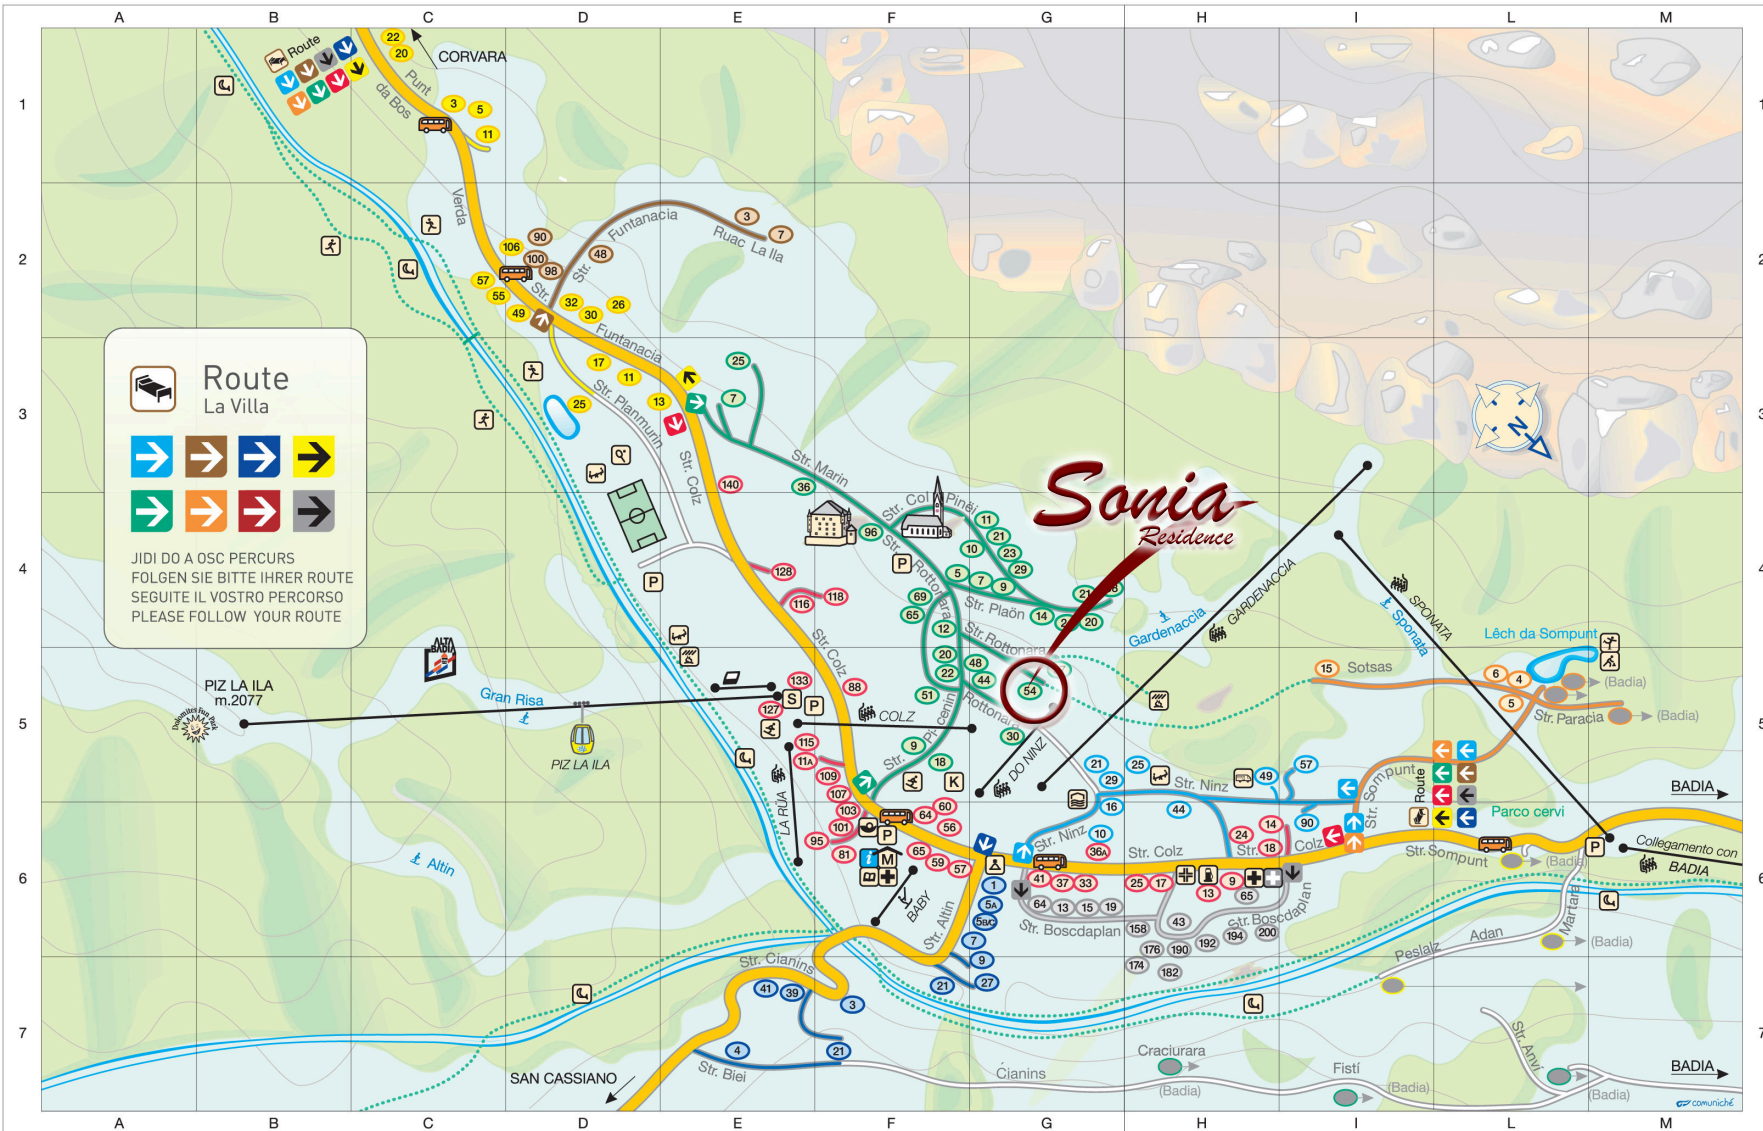

# La Villa 1.433m

## pianta del luogo

- |  |                        |  |                 |
|--|------------------------|--|-----------------|
|  | associazione turistica |  | percorso vita   |
|  | ufficio postale        |  | pesca           |
|  | sala manifestazioni    |  | parco giochi    |
|  | biblioteca             |  | barbecue        |
|  | piscina coperta        |  | area attrezzata |
|  | carabinieri            |  | fermata bus     |
|  | distributore benzina   |  |                 |
|  | parceggio              |  |                 |
|  | ambulatorio            |  |                 |
|  | farmacia               |  |                 |
|  | croce bianca           |  |                 |
|  | skipass                |  |                 |
|  | scuola sci             |  |                 |
|  | asilo sci              |  |                 |
|  | pattinaggio            |  |                 |
|  | curling                |  |                 |
|  | tennis                 |  |                 |

**Route**  
La Villa

JIDI DO A OSC PERCURS  
FOLGEN SIE BITTE IHRER ROUTE  
SEGUITE IL VOSTRO PERCORSO  
PLEASE FOLLOW YOUR ROUTE