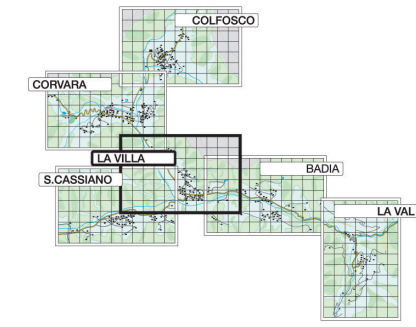

# La Villa 1.433m

## pianta del luogo

- |  |                        |  |                 |
|--|------------------------|--|-----------------|
|  | associazione turistica |  | percorso vita   |
|  | ufficio postale        |  | pesca           |
|  | sala manifestazioni    |  | parco giochi    |
|  | biblioteca             |  | barbecue        |
|  | piscina coperta        |  | area attrezzata |
|  | carabinieri            |  | fermata bus     |
|  | distributore benzina   |  |                 |
|  | parceggio              |  |                 |
|  | ambulatorio            |  |                 |
|  | farmacia               |  |                 |
|  | croce bianca           |  |                 |
|  | skipass                |  |                 |
|  | scuola sci             |  |                 |
|  | asilo sci              |  |                 |
|  | pattinaggio            |  |                 |
|  | curling                |  |                 |
|  | tennis                 |  |                 |

**Route**  
La Villa

JIDI DO A OSC PERCURS  
FOLGEN SIE BITTE IHRER ROUTE  
SEGUITE IL VOSTRO PERCORSO  
PLEASE FOLLOW YOUR ROUTE